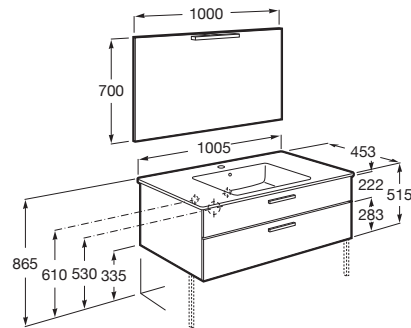

VICTORIA

Pack (mueble base con dos cajones, lavabo, espejo y aplique LED)

MEDIDAS

Longitud	1005 mm
Anchura	453 mm
Altura	513 mm

COLORES Y ACABADOS

PVPR (IVA INCLUIDO)

619,52 €

DIBUJOS TÉCNICOS

CARACTERÍSTICAS

PACK - Conjunto de mueble base con dos cajones, lavabo de sobremueble, espejo y aplique LED. Sifón no incluido. No incluye patas ni grifería.

Instalación de la grifería: En el lavabo

Lavabo / Agujeros para grifería: 1 Agujero en el centro