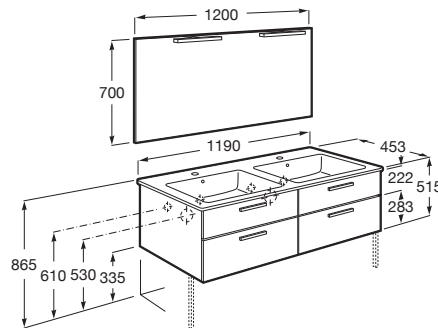

VICTORIA

Pack (mueble base con cuatro cajones, lavabo doble, espejo y dos apliques LED)

MEDIDAS

Longitud	1190 mm
Anchura	453 mm
Altura	515 mm

COLORES Y ACABADOS

PVPR (IVA INCLUIDO)

1076,90 €

DIBUJOS TÉCNICOS

CARACTERÍSTICAS

PACK - Conjunto de mueble base con cuatro cajones, lavabo de sobremueble con dos cubetas, espejo y dos apliques LED. Sifón no incluido. No incluye patas ni grifería.

Instalación de la grifería: En el lavabo