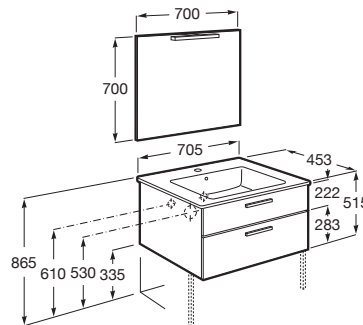

VICTORIA

Pack (mueble base con dos cajones, lavabo, espejo y aplique LED)

MEDIDAS

Longitud	705 mm
Anchura	453 mm
Altura	515 mm

COLORES Y ACABADOS

PVPR (IVA INCLUIDO)

516,67 €

DIBUJOS TÉCNICOS

CARACTERÍSTICAS

PACK - Conjunto de mueble base con dos cajones, lavabo de sobremueble, espejo y aplique LED. Sifón no incluido. No incluye patas ni grifería.

Instalación de la grifería: En el lavabo

Lavabo / Agujeros para grifería: 1 Agujero en el centro