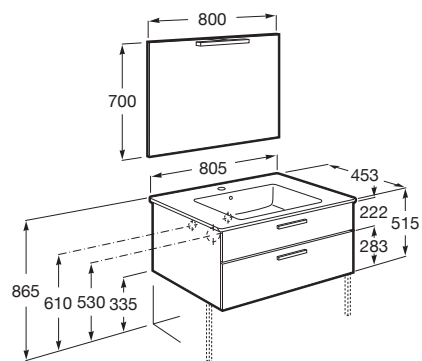

VICTORIA

Pack (mueble base con dos cajones, lavabo, espejo y aplique LED)

MEDIDAS

Longitud	805 mm
Anchura	453 mm
Altura	515 mm

COLORES Y ACABADOS

PVPR (IVA INCLUIDO)

544,50 €

DIBUJOS TÉCNICOS

CARACTERÍSTICAS

PACK - Conjunto de mueble base con dos cajones, lavabo de sobremueble, espejo y aplique LED. Sifón no incluido. No incluye patas ni grifería.

Instalación de la grifería: En el lavabo

Lavabo / Agujeros para grifería: 1 Agujero en el centro