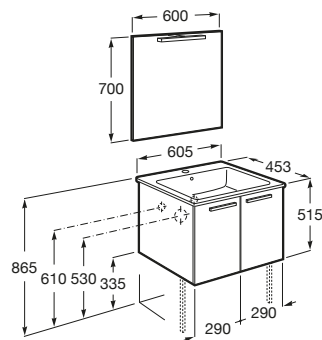

VICTORIA

Pack (mueble base con puertas, lavabo, espejo y aplique LED)

MEDIDAS

| | |
|----------|--------|
| Longitud | 600 mm |
| Anchura | 453 mm |
| Altura | 515 mm |

COLORES Y ACABADOS

PVPR (IVA INCLUIDO)

450,12 €

DIBUJOS TÉCNICOS

CARACTERÍSTICAS

PACK - Conjunto de mueble base con puertas, lavabo de sobremueble, espejo y aplique LED. Sifón no incluido. No incluye patas ni grifería.

Instalación de la grifería: En el lavabo

Lavabo / Agujeros para grifería: 1 Agujero en el centro

Lavabo / Posición de la repisa: A ambos lados

Lavabo / Repisa integrada

Lavabo / Sin rebosadero

Material / Lavabo: Porcelana

Material / Mueble base: Tablero de particulas