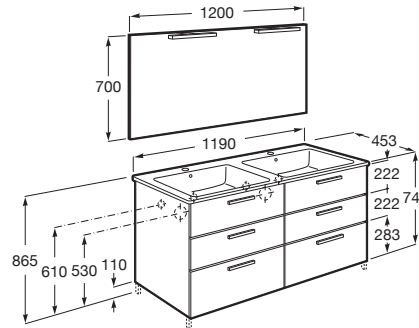

VICTORIA

Pack Family (mueble base con seis cajones, lavabo doble, espejo y dos apliques LED)

MEDIDAS

Longitud	1190 mm
Anchura	453 mm
Altura	741 mm

COLORES Y ACABADOS

806 Blanco brillo

PVPR (IVA INCLUIDO)

**1272,92 €**

DIBUJOS TÉCNICOS

CARACTERÍSTICAS

PACK Family - Conjunto de mueble base con seis cajones, lavabo de sobremueble con dos cubetas, espejo y dos apliques LED. Sifón no incluido. No incluye patas ni grifería.