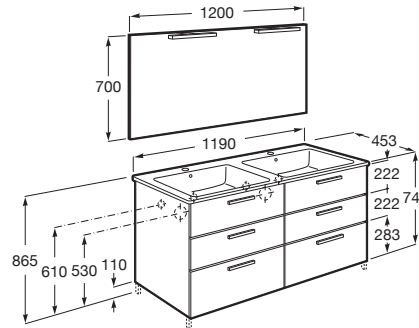

VICTORIA

Pack Family (mueble base con seis cajones, lavabo doble, espejo y dos apliques LED)

MEDIDAS

Longitud	1190 mm
Anchura	453 mm
Altura	741 mm

COLORES Y ACABADOS

434 Fresno nórdico

PVPR (IVA INCLUIDO)

**1272,92 €**

DIBUJOS TÉCNICOS

CARACTERÍSTICAS

PACK Family - Conjunto de mueble base con seis cajones, lavabo de sobremueble con dos cubetas, espejo y dos apliques LED. Sifón no incluido. No incluye patas ni grifería.