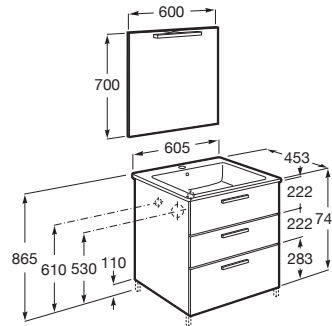

VICTORIA

Pack Family (mueble base con tres cajones, lavabo, espejo y aplique LED)

MEDIDAS

Longitud	605 mm
Anchura	453 mm
Altura	741 mm

COLORES Y ACABADOS

434 Fresno nórdico

PVPR (IVA INCLUIDO)

638,88 €

DIBUJOS TÉCNICOS

CARACTERÍSTICAS

PACK Family - Conjunto de mueble base con tres cajones, lavabo de sobremueble, espejo y aplique LED. Sifón no incluido. No incluye patas ni grifería.

Instalación de la grifería: En el lavabo