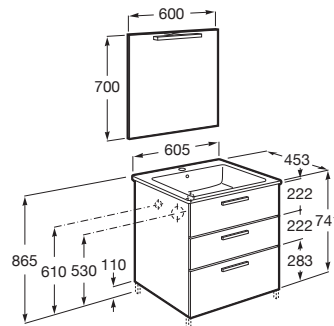

VICTORIA

Pack Family (mueble base con tres cajones, lavabo, espejo y aplique LED)

MEDIDAS

Longitud	605 mm
Anchura	453 mm
Altura	741 mm

COLORES Y ACABADOS

402 Roble City texturizado

PVPR (IVA INCLUIDO)

638,88 €

DIBUJOS TÉCNICOS

CARACTERÍSTICAS

PACK Family - Conjunto de mueble base con tres cajones, lavabo de sobremueble, espejo y aplique LED. Sifón no incluido. No incluye patas ni grifería.

Instalación de la grifería: En el lavabo