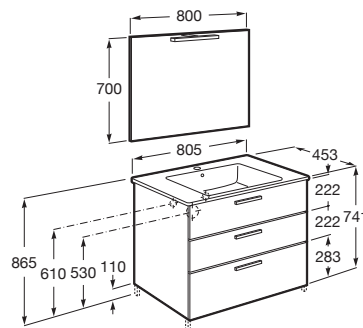

VICTORIA

Pack Family (mueble base con tres cajones, lavabo, espejo y aplique LED)

MEDIDAS

Longitud	805 mm
Anchura	453 mm
Altura	741 mm

COLORES Y ACABADOS

806 Blanco brillo

PVPR (IVA INCLUIDO)

677,60 €

DIBUJOS TÉCNICOS

CARACTERÍSTICAS

PACK Family - Conjunto de mueble base con tres cajones, lavabo de sobremueble, espejo y aplique LED. Sifón no incluido. No incluye patas ni grifería.

Instalación de la grifería: En el lavabo