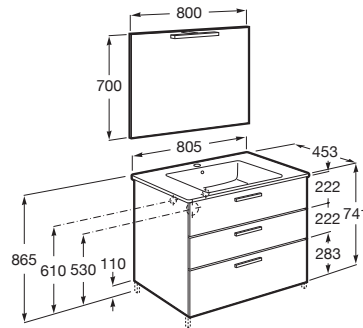

VICTORIA

Pack Family (mueble base con tres cajones, lavabo, espejo y aplique LED)

MEDIDAS

Longitud	805 mm
Anchura	453 mm
Altura	741 mm

COLORES Y ACABADOS

434 Fresno nórdico

PVPR (IVA INCLUIDO)

677,60 €

DIBUJOS TÉCNICOS

CARACTERÍSTICAS

PACK Family - Conjunto de mueble base con tres cajones, lavabo de sobremueble, espejo y aplique LED. Sifón no incluido. No incluye patas ni grifería.

Instalación de la grifería: En el lavabo