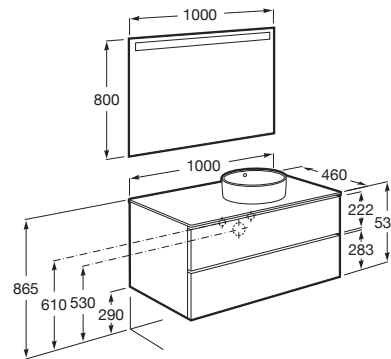

THE GAP

Pack (mueble base de dos cajones para lavabo sobre encimera a la derecha y espejo LED)

MEDIDAS

Longitud	1000 mm
Anchura	460 mm
Altura	537 mm

COLORES Y ACABADOS

434 Fresno nórdico

PVPR (IVA INCLUIDO)

1159,18 €

DIBUJOS TÉCNICOS

CARACTERÍSTICAS

Pack - Conjunto de mueble base de dos cajones para lavabo de sobre encimera a la derecha y espejo Eidos con luz LED integrada en la parte superior. No incluye lavabo, patas ni grifería.

Espejo / Iluminación: Integrada en el espejo

Espejo / Tipo de luz: Led

Espejo / Índice de Protección de la luz: IP 44

Material / Mueble base: Tablero de particulas

Medidas / Espejo / Altura (mm): 800

Medidas / Espejo / Longitud (mm): 1000

Medidas / Lavabo y mueble / Altura (mm): 18

Mueble base / Combinación de puertas y cajones: 2 Cajones

Mueble base / Separadores internos

Mueble base / Sistema de apertura y cierre: Cajones con cierre amortiguado