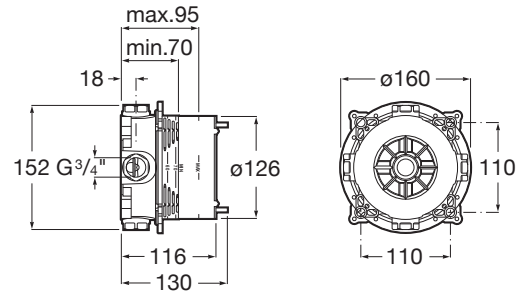

Lugar de instalación: Bañera, Ducha

Publication Status

Tipo de instalación: Empotrada

COMPATIBLE

Mezclador monomando empotrable para baño-ducha. A completar con RocaBox A525869403

5A0B9E..0

Mezclador monomando empotrable para ducha. A completar con RocaBox A525869403