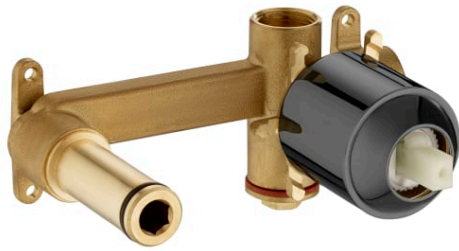

## Cuerpo empotrable universal

PVPR (IVA INCLUIDO)

**150,04 €**

DIBUJOS TÉCNICOS

### CARACTERÍSTICAS

Cuerpo empotrable universal para la instalación de mezcladores monomando empotrables para lavabos (ver compatibilidades).

Lugar de instalación: Lavabo

Publication Status

Rosca de la toma de agua: 1/2"

Tipo de cartucho: Cerámico

Tipo de instalación: Empotrada

## Cala

Un diseño esbelto, formado por un cuerpo cilíndrico estilizado de tan solo 38 mm y una manecilla plana rectangular, en perfecta armonía con la forma del caño. En Cala, todos los elementos se combinan visualmente para crear la mejor proporción y estilo.