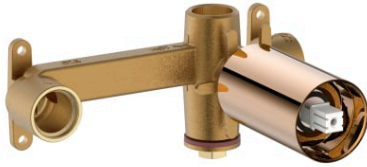

ONA

Cuerpo empotrable universal

PVPR (IVA INCLUIDO)

151,25 €

DIBUJOS TÉCNICOS

CARACTERÍSTICAS

Cuerpo empotrable universal para la instalación de mezcladores monomando empotrables para lavabos (ver compatibilidades).

Acabado: Cromado

Ahorro de agua y energía

Lugar de instalación: Lavabo

Publication Status

Rosca de la toma de agua: 1/2"

Tipo de desagüe: Desagüe no incluido

Tipo de grifería: Monomando

Tipo de instalación: Empotrada

Evershine

COMPATIBLE

Mezclador monomando
empotrable para lavabo

5A359E..0

Ona

Simplicidad natural. Ona es para todos los que disfrutan de la fuerza de los paisajes silenciosos, rindiendo homenaje a las diferentes formas de la naturaleza desde nuestro Mediterráneo. Es funcional sin parecer fría, con una estética marcada en línea con la calidez inherente del entorno natural.