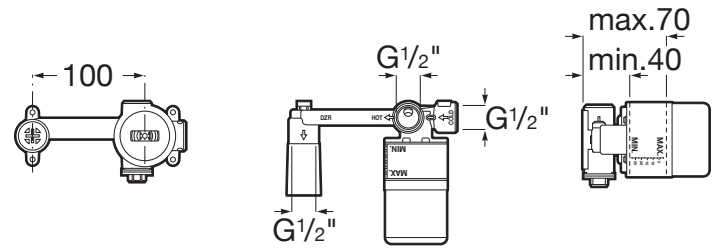

ONA

Cuerpo empotrable universal

PVPR (IVA INCLUIDO)

151,25 €

DIBUJOS TÉCNICOS

CARACTERÍSTICAS

Cuerpo empotrable universal para la instalación de mezcladores monomando empotrables para lavabos (ver compatibilidades).

Acabado: Cromado

Ahorro de agua y energía

Lugar de instalación: Lavabo

Publication Status

Rosca de la toma de agua: 1/2"

Tipo de desagüe: Desagüe no incluido

Tipo de grifería: Monomando

Tipo de instalación: Empotrada