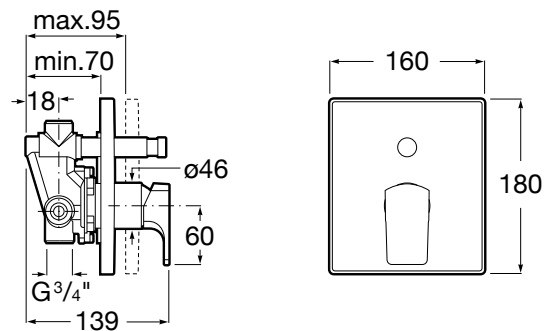

L90

CARACTERÍSTICAS

- Acabado: Cromado
- Inversor: Automático
- Lugar de instalación: Bañera, Ducha
- Posición del tirador: Lateral
- Publication Status
- Tipo de grifería: Monomando
- Tipo de instalación: Empotrada

Mezclador monomando empotrable de 1/2" para baño-ducha. A completar con RocaBox A525869403

PVPR (IVA INCLUIDO)

243,21 €

DIBUJOS TÉCNICOS

Evershine

COMPATIBLE

RocaBox universal

525869403