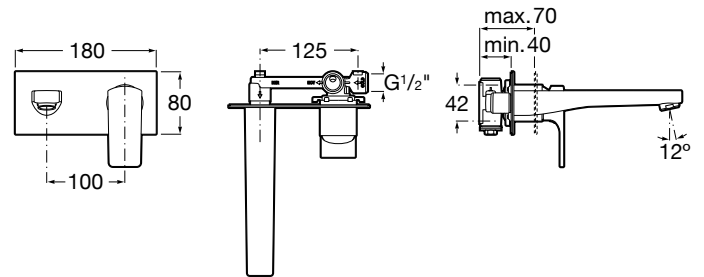

### CARACTERÍSTICAS

Mezclador monomando empotrable para lavabo. Para su instalación, es necesario completarlo con cuerpo empotrable universal (ver compatibilidades).

Desagüe no incluido

Lugar de instalación: Lavabo

Posición del tirador: Lateral

Publication Status

Tipo de desagüe: Desagüe no incluido

Tipo de grifería: Monomando

Tipo de instalación: Empotrada

COMPATIBLE

Cuerpo empotrable  
universal

525220603