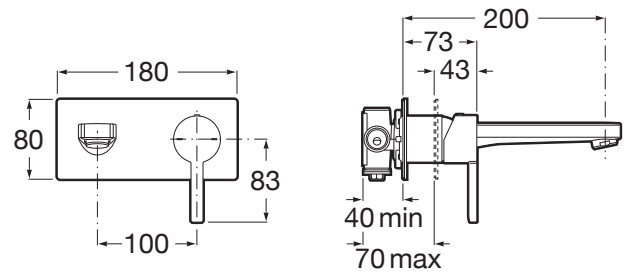

Acabado: Cromado

Desagüe no incluido

Lugar de instalación: Lavabo

Posición del tirador: Lateral

Publication Status

Tipo de desagüe: Desagüe no incluido

Tipo de grifería: Monomando

Tipo de instalación: Empotrada