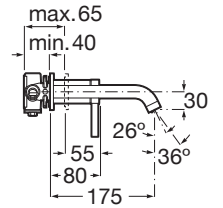

Acabado: Cromado

Ahorro de agua y energía

Caudal (l/min a 3 bares): 5

Desagüe no incluido

Enlaces de alimentación flexibles incluidos

Lugar de instalación: Lavabo

Posición del tirador: Superior

Publication Status

Rosca de la toma de agua: 1/2"

Tipo de desagüe: Desagüe no incluido

Tipo de grifería: Monomando

Tipo de instalación: Empotrada

Evershine

SoftTurn®

COMPATIBLE

Cuerpo empotrable
universal

5E3501...0

Click-clack desagüe
universal. Tapón cromado
40 Ø

505400900

Click-clack desagüe
universal. Tapón cromado
65 Ø

505401000

Click-clack desagüe
universal. Tapón cerámico
65 Ø

505401100

Ona