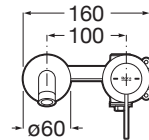

Acabado: Cromado

Ahorro de agua y energía

Caudal (l/min a 3 bares): 5

Desagüe no incluido

Enlaces de alimentación flexibles incluidos

Lugar de instalación: Lavabo

Posición del tirador: Superior

Publication Status

Rosca de la toma de agua: 1/2"

Tipo de desagüe: Desagüe no incluido

Tipo de grifería: Monomando

Tipo de instalación: Empotrada

Evershine

SoftTurn®

COMPATIBLE

Cuerpo empotrable
universal