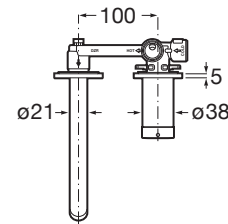

Acabado: Cromado

Ahorro de agua y energía

Caudal (l/min a 3 bares): 5

Desagüe no incluido

Enlaces de alimentación flexibles incluidos

Lugar de instalación: Lavabo

Posición del tirador: Superior

Publication Status

Rosca de la toma de agua: 1/2"

Tipo de desagüe: Desagüe no incluido

Tipo de grifería: Monomando

Tipo de instalación: Empotrada

Evershine

SoftTurn®

COMPATIBLE

Cuerpo empotrable
universal

5E3501...0

Click-clack desagüe
universal. Tapón cromado
40 Ø

505400900

Click-clack desagüe
universal. Tapón cromado
65 Ø

505401000

Click-clack desagüe
universal. Tapón cerámico
65 Ø

505401100

Ona