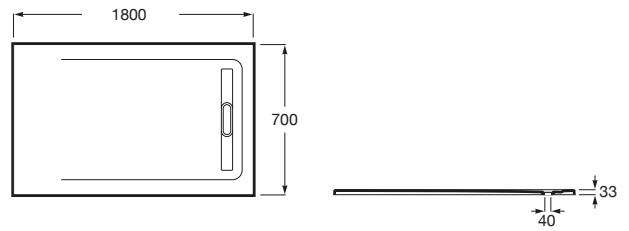

AQUOS

Plato de ducha extraplano de STONEX®

MEDIDAS

Longitud	1800 mm
Anchura	700 mm
Altura	33 mm

COLORES Y ACABADOS

PVPR (IVA INCLUIDO)

595,32 €

DIBUJOS TÉCNICOS

CARACTERÍSTICAS

Plato de ducha extraplano de STONEX®. Superficie texturizada antideslizante. Incluye desagüe de gran caudal. La tapa del desagüe no está incluida. Solicita una tapa compatible junto con el plato: tapa de STONEX® o la rejilla metálica (ver compatibilidades).

Desagüe incluido

Forma: Rectangular

Material: STONEX®

Profundidad: Extraplano (menos de 45 mm)

Publication Status

Tipo de fondo antideslizante: Integrado

Tipo de instalación: Empotrado / Nicho

Fondo antideslizante