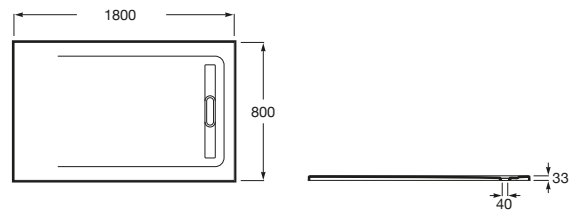

AQUOS

Plato de ducha extraplano de STONEX®

MEDIDAS

Longitud	1800 mm
Anchura	800 mm
Altura	33 mm

COLORES Y ACABADOS

PVPR (IVA INCLUIDO)

**667,92 €**

DIBUJOS TÉCNICOS

Desagüe incluido

Forma: Rectangular

Material: STONEX®

Profundidad: Extraplano (menos de 45 mm)

Publication Status

Tipo de fondo antideslizante: Integrado

Tipo de instalación: Empotrado / Nicho

Fondo antideslizante