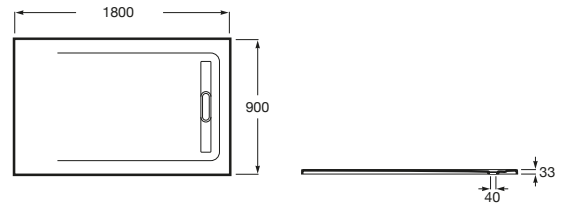

AQUOS

Plato de ducha extraplano de STONEX®

MEDIDAS

Longitud	1800 mm
Anchura	900 mm
Altura	33 mm

COLORES Y ACABADOS

PVPR (IVA INCLUIDO)

874,83 €

DIBUJOS TÉCNICOS

Desagüe incluido

Forma: Rectangular

Material: STONEX®

Profundidad: Extraplano (menos de 45 mm)

Publication Status

Tipo de fondo antideslizante: Integrado

Tipo de instalación: Empotrado / Nicho

Fondo antideslizante