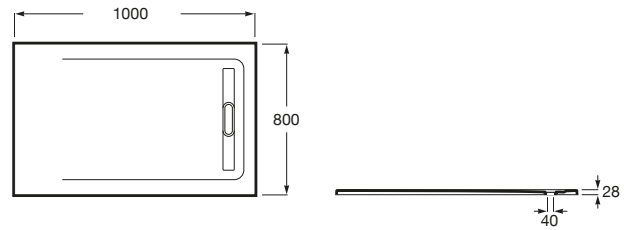

AQUOS

Plato de ducha extraplano de STONEX®

MEDIDAS

Longitud	1000 mm
Anchura	800 mm
Altura	28 mm

COLORES Y ACABADOS

PVPR (IVA INCLUIDO)

405,35 €

DIBUJOS TÉCNICOS

Desagüe incluido

Forma: Rectangular

Material: STONEX®

Profundidad: Extraplano (menos de 45 mm)

Publication Status

Tipo de fondo antideslizante: Integrado

Tipo de instalación: Empotrado / Nicho

Fondo antideslizante