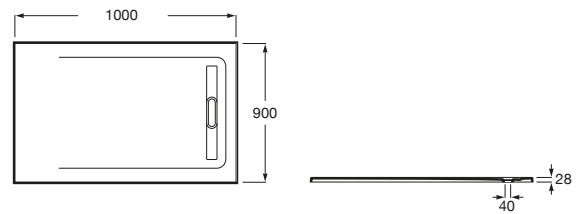

AQUOS

Plato de ducha extraplano de STONEX®

MEDIDAS

Longitud	1000 mm
Anchura	900 mm
Altura	28 mm

COLORES Y ACABADOS

PVPR (IVA INCLUIDO)

421,08 €

DIBUJOS TÉCNICOS

Desagüe incluido

Forma: Rectangular

Material: STONEX®

Profundidad: Extraplano (menos de 45 mm)

Publication Status

Tipo de fondo antideslizante: Integrado

Tipo de instalación: Empotrado / Nicho

Fondo antideslizante