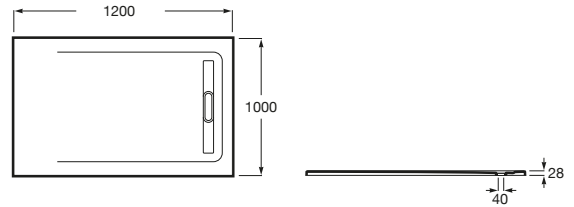

AQUOS

Plato de ducha extraplano de STONEX®

MEDIDAS

Longitud	1200 mm
Anchura	1000 mm
Altura	28 mm

COLORES Y ACABADOS

PVPR (IVA INCLUIDO)

596,53 €

DIBUJOS TÉCNICOS

Desagüe incluido

Forma: Rectangular

Material: STONEX®

Profundidad: Extraplano (menos de 45 mm)

Publication Status

Tipo de fondo antideslizante: Integrado

Tipo de instalación: Empotrado / Nicho

Fondo antideslizante