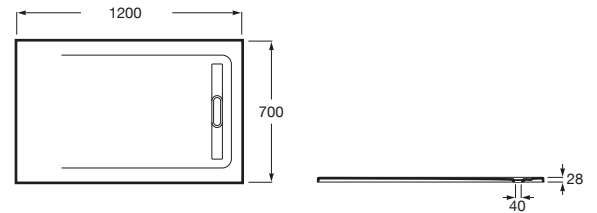

AQUOS

Plato de ducha extraplano de STONEX®

MEDIDAS

Longitud	1200 mm
Anchura	700 mm
Altura	28 mm

COLORES Y ACABADOS

PVPR (IVA INCLUIDO)

**427,13 €**

DIBUJOS TÉCNICOS

Desagüe incluido

Forma: Rectangular

Material: STONEX®

Profundidad: Extraplano (menos de 45 mm)

Publication Status

Tipo de fondo antideslizante: Integrado

Tipo de instalación: Empotrado / Nicho

Fondo antideslizante