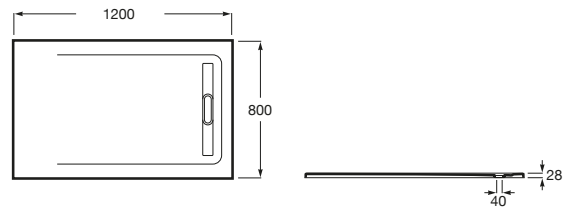

AQUOS

Plato de ducha extraplano de STONEX®

MEDIDAS

Longitud	1200 mm
Anchura	800 mm
Altura	28 mm

COLORES Y ACABADOS

PVPR (IVA INCLUIDO)

**480,37 €**

DIBUJOS TÉCNICOS

CARACTERÍSTICAS

Plato de ducha extraplano de STONEX®. Superficie texturizada antideslizante. Incluye desagüe de gran caudal. La tapa del desagüe no está incluida. Solicita una tapa compatible junto con el plato: tapa de STONEX® o la rejilla metálica (ver compatibilidades).

Desagüe incluido

Forma: Rectangular

Material: STONEX®

Profundidad: Extraplano (menos de 45 mm)

Publication Status

Tipo de fondo antideslizante: Integrado

Tipo de instalación: Empotrado / Nicho

Fondo antideslizante