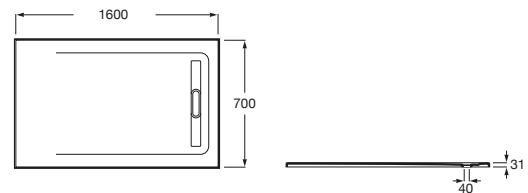

AQUOS

Plato de ducha extraplano de STONEX®

MEDIDAS

Longitud	1600 mm
Anchura	700 mm
Altura	31 mm

COLORES Y ACABADOS

PVPR (IVA INCLUIDO)

538,45 €

DIBUJOS TÉCNICOS

Desagüe incluido

Forma: Rectangular

Material: STONEX®

Profundidad: Extraplano (menos de 45 mm)

Publication Status

Tipo de fondo antideslizante: Integrado

Tipo de instalación: Empotrado / Nicho

Fondo antideslizante