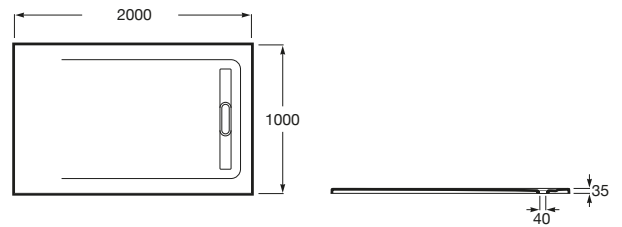

AQUOS

Plato de ducha extraplano de STONEX®

MEDIDAS

Longitud	2000 mm
Anchura	1000 mm
Altura	35 mm

COLORES Y ACABADOS

PVPR (IVA INCLUIDO)

1064,80 €

DIBUJOS TÉCNICOS

CARACTERÍSTICAS

Plato de ducha extraplano de STONEX®. Superficie texturizada antideslizante. Incluye desagüe de gran caudal. La tapa del desagüe no está incluida. Solicita una tapa compatible junto con el plato: tapa de STONEX® o la rejilla metálica (ver compatibilidades).

Desagüe incluido

Forma: Rectangular

Material: STONEX®

Profundidad: Extraplano (menos de 45 mm)

Publication Status

Tipo de fondo antideslizante: Integrado

Tipo de instalación: Empotrado / Nicho

Fondo antideslizante