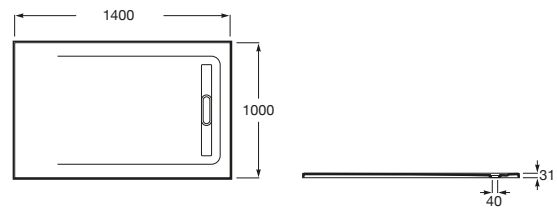

AQUOS

Plato de ducha extraplano de STONEX®

MEDIDAS

Longitud	1400 mm
Anchura	1000 mm
Altura	31 mm

COLORES Y ACABADOS

PVPR (IVA INCLUIDO)

798,60 €

DIBUJOS TÉCNICOS

Desagüe incluido

Forma: Rectangular

Material: STONEX®

Profundidad: Extraplano (menos de 45 mm)

Publication Status

Tipo de fondo antideslizante: Integrado

Tipo de instalación: Empotrado / Nicho

Fondo antideslizante