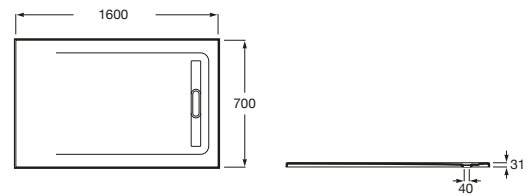

AQUOS

Plato de ducha extraplano de STONEX®

MEDIDAS

Longitud	1600 mm
Anchura	700 mm
Altura	31 mm

COLORES Y ACABADOS

PVPR (IVA INCLUIDO)

538,45 €

DIBUJOS TÉCNICOS

Desagüe incluido

Forma: Rectangular

Material: STONEX®

Profundidad: Extraplano (menos de 45 mm)

Publication Status

Tipo de fondo antideslizante: Integrado

Tipo de instalación: Empotrado / Nicho

Fondo antideslizante