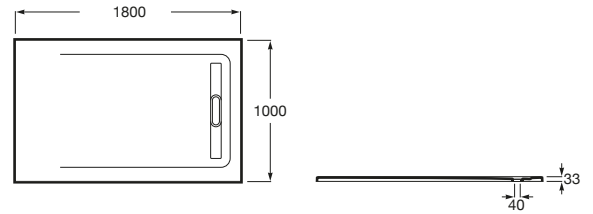

AQUOS

Plato de ducha extraplano de STONEX®

MEDIDAS

Longitud	1800 mm
Anchura	1000 mm
Altura	33 mm

COLORES Y ACABADOS

PVPR (IVA INCLUIDO)

968,00 €

DIBUJOS TÉCNICOS

Desagüe incluido

Forma: Rectangular

Material: STONEX®

Profundidad: Extraplano (menos de 45 mm)

Publication Status

Tipo de fondo antideslizante: Integrado

Tipo de instalación: Empotrado / Nicho

Fondo antideslizante