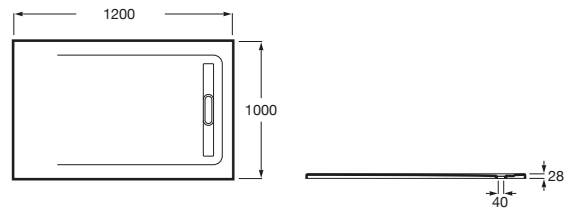

AQUOS

Plato de ducha extraplano de STONEX®

MEDIDAS

Longitud	1200 mm
Anchura	1000 mm
Altura	28 mm

COLORES Y ACABADOS

PVPR (IVA INCLUIDO)

596,53 €

DIBUJOS TÉCNICOS

Desagüe incluido

Forma: Rectangular

Material: STONEX®

Profundidad: Extraplano (menos de 45 mm)

Publication Status

Tipo de fondo antideslizante: Integrado

Tipo de instalación: Empotrado / Nicho

Fondo antideslizante