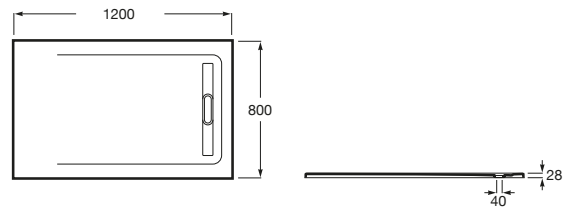

AQUOS

Plato de ducha extraplano de STONEX®

MEDIDAS

Longitud	1200 mm
Anchura	800 mm
Altura	28 mm

COLORES Y ACABADOS

PVPR (IVA INCLUIDO)

480,37 €

DIBUJOS TÉCNICOS

Desagüe incluido

Forma: Rectangular

Material: STONEX®

Profundidad: Extraplano (menos de 45 mm)

Publication Status

Tipo de fondo antideslizante: Integrado

Tipo de instalación: Empotrado / Nicho

Fondo antideslizante