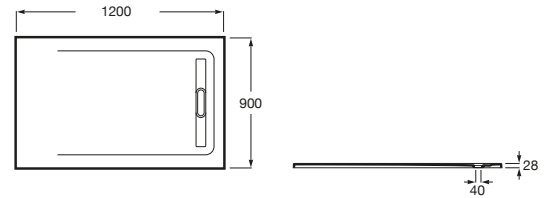

AQUOS

Plato de ducha extraplano de STONEX®

MEDIDAS

Longitud	1200 mm
Anchura	900 mm
Altura	28 mm

COLORES Y ACABADOS

PVPR (IVA INCLUIDO)

538,45 €

DIBUJOS TÉCNICOS

Desagüe incluido

Forma: Rectangular

Material: STONEX®

Profundidad: Extraplano (menos de 45 mm)

Publication Status

Tipo de fondo antideslizante: Integrado

Tipo de instalación: Empotrado / Nicho

COMPATIBLE