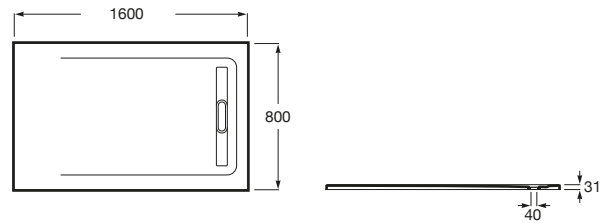

AQUOS

Plato de ducha extraplano de STONEX®

MEDIDAS

Longitud	1600 mm
Anchura	800 mm
Altura	31 mm

COLORES Y ACABADOS

PVPR (IVA INCLUIDO)

595,32 €

DIBUJOS TÉCNICOS

Desagüe incluido

Forma: Rectangular

Material: STONEX®

Profundidad: Extraplano (menos de 45 mm)

Publication Status

Tipo de fondo antideslizante: Integrado

Tipo de instalación: Empotrado / Nicho

Fondo antideslizante