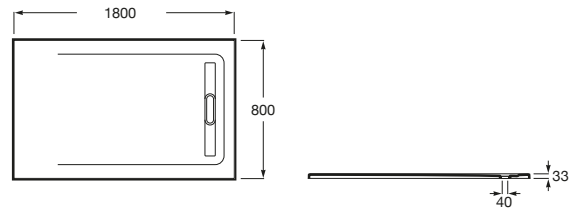

AQUOS

Plato de ducha extraplano de STONEX®

MEDIDAS

Longitud	1800 mm
Anchura	800 mm
Altura	33 mm

COLORES Y ACABADOS

PVPR (IVA INCLUIDO)

667,92 €

DIBUJOS TÉCNICOS

Desagüe incluido

Forma: Rectangular

Material: STONEX®

Profundidad: Extraplano (menos de 45 mm)

Publication Status

Tipo de fondo antideslizante: Integrado

Tipo de instalación: Empotrado / Nicho

Fondo antideslizante