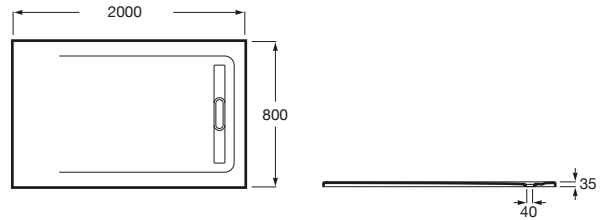

AQUOS

Plato de ducha extraplano de STONEX®

MEDIDAS

Longitud	2000 mm
Anchura	800 mm
Altura	35 mm

COLORES Y ACABADOS

PVPR (IVA INCLUIDO)

738,10 €

DIBUJOS TÉCNICOS

Desagüe incluido

Forma: Rectangular

Material: STONEX®

Profundidad: Extraplano (menos de 45 mm)

Publication Status

Tipo de fondo antideslizante: Integrado

Tipo de instalación: Empotrado / Nicho

Fondo antideslizante