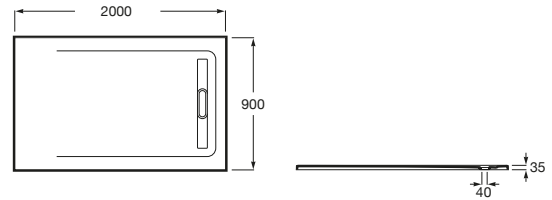

AQUOS

Plato de ducha extraplano de STONEX®

MEDIDAS

Longitud	2000 mm
Anchura	900 mm
Altura	35 mm

COLORES Y ACABADOS

PVPR (IVA INCLUIDO)

968,00 €

DIBUJOS TÉCNICOS

Desagüe incluido

Forma: Rectangular

Material: STONEX®

Profundidad: Extraplano (menos de 45 mm)

Publication Status

Tipo de fondo antideslizante: Integrado

Tipo de instalación: Empotrado / Nicho

Fondo antideslizante