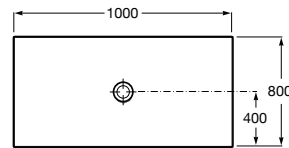

CRATOS

Plato de ducha extraplano de SENCERAMIC®

MEDIDAS

Longitud 1000 mm.

Anchura 800 mm.

Altura 35 mm.

COLORES Y ACABADOS

65 Beige

PVPR (IVA INCLUIDO)

439,23 €

DIBUJOS TÉCNICOS

CARACTERÍSTICAS

Plato de ducha extraplano de SENCERAMIC®. Incluye desagüe de gran caudal con tapón de porcelana texturizado.

Altura fija (mm): 35

Desagüe incluido

Diámetro del desagüe (mm): 90

Forma: Rectangular

Material: SENCERAMIC®

Profundidad: Extraplano (menos de 45 mm)

Publication Status

Tipo de fondo antideslizante: Integrado

Tipo de instalación: Empotrado / Nicho