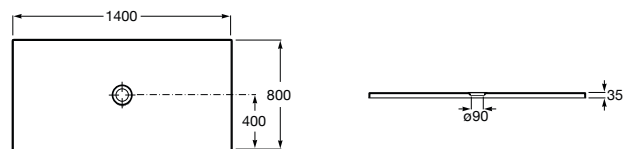

Fondo antideslizante