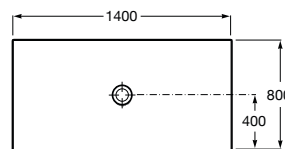

Fondo antideslizante