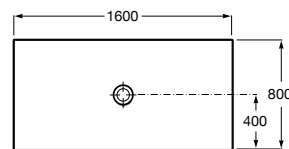

## MEDIDAS

Longitud 1600 mm.

Anchura 800 mm.

Altura 35 mm.

PVPR (IVA INCLUIDO)

**647,35 €**

## DIBUJOS TÉCNICOS

## CARACTERÍSTICAS

Plato de ducha extraplano de SENCERAMIC®. Incluye desagüe de gran caudal con tapón de porcelana texturizado.

Altura fija (mm): 35

Desagüe incluido

Diámetro del desagüe (mm): 90

Forma: Rectangular

Material: SENCERAMIC®

Profundidad: Extraplano (menos de 45 mm)

Publication Status

Tipo de fondo antideslizante: Integrado

Tipo de instalación: Empotrado / Nicho

Fondo antideslizante