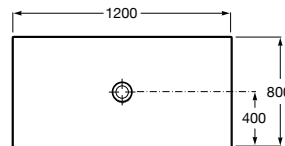

CRATOS

Plato de ducha extraplano de SENCERAMIC®

MEDIDAS

Longitud	1200 mm
Anchura	800 mm
Altura	35 mm

COLORES Y ACABADOS

66 Café

PVPR (IVA INCLUIDO)

517,88 €

DIBUJOS TÉCNICOS

CARACTERÍSTICAS

Plato de ducha extraplano de SENCERAMIC®. Incluye desagüe de gran caudal con tapón de porcelana texturizado.

Altura fija (mm): 35

Desagüe incluido

Diámetro del desagüe (mm): 90

Forma: Rectangular

Material: SENCERAMIC®

Profundidad: Extraplano (menos de 45 mm)

Publication Status

Tipo de fondo antideslizante: Integrado

Tipo de instalación: Empotrado / Nicho

Fondo antideslizante

Cratos