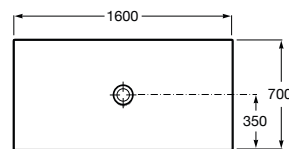

CRATOS

Plato de ducha extraplano de SENCERAMIC®

MEDIDAS

Longitud 1600 mm.

Anchura 700 mm.

Altura 35 mm.

COLORES Y ACABADOS

66 Café

PVPR (IVA INCLUIDO)

580,80 €

DIBUJOS TÉCNICOS

CARACTERÍSTICAS

Plato de ducha extraplano de SENCERAMIC®. Incluye desagüe de gran caudal con tapón de porcelana texturizado.

Altura fija (mm): 35

Desagüe incluido

Diámetro del desagüe (mm): 90

Forma: Rectangular

Material: SENCERAMIC®

Profundidad: Extraplano (menos de 45 mm)

Publication Status

Tipo de fondo antideslizante: Integrado

Tipo de instalación: Empotrado / Nicho