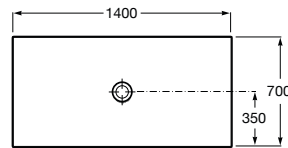

CRATOS

Plato de ducha extraplano de SENCERAMIC®

MEDIDAS

Longitud 1400 mm.

Anchura 700 mm.

Altura 35 mm.

PVPR (IVA INCLUIDO)

511,83 €

COLORES Y ACABADOS

63 Perla

DIBUJOS TÉCNICOS

CARACTERÍSTICAS

Plato de ducha extraplano de SENCERAMIC®. Incluye desagüe de gran caudal con tapón de porcelana texturizado.

Altura fija (mm): 35

Desagüe incluido

Diámetro del desagüe (mm): 90

Forma: Rectangular

Material: SENCERAMIC®

Profundidad: Extraplano (menos de 45 mm)

Publication Status

Tipo de fondo antideslizante: Integrado

Tipo de instalación: Empotrado / Nicho