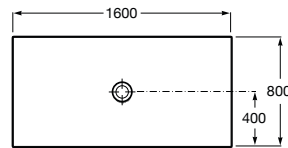

Fondo antideslizante