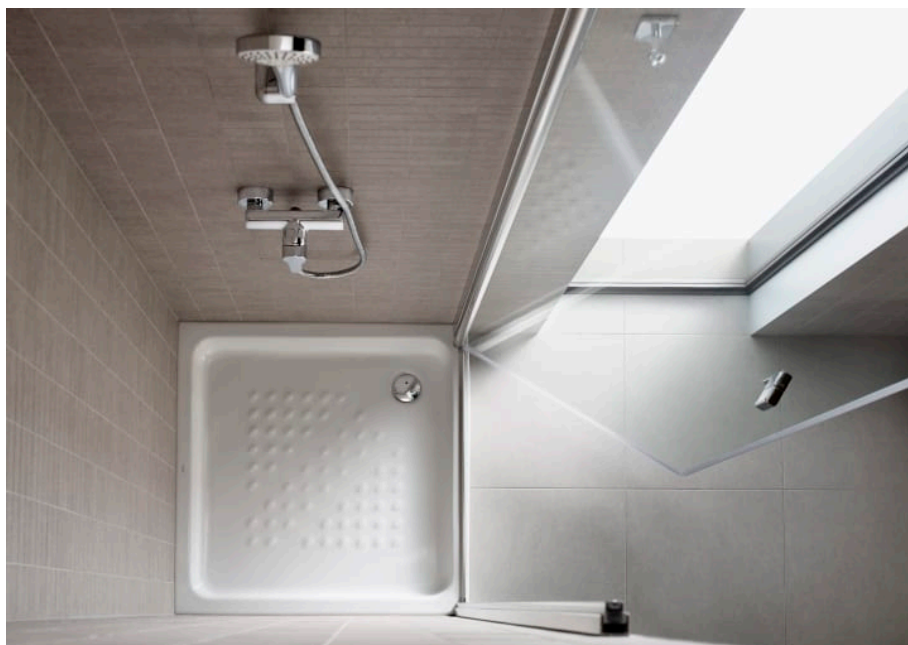

ITALIA

Plato de ducha de porcelana rectangular

MEDIDAS

Longitud	1000 mm
Anchura	800 mm
Altura	80 mm

COLORES Y ACABADOS

PVPR (IVA INCLUIDO)

206,91 €

DIBUJOS TÉCNICOS

CARACTERÍSTICAS

Diámetro del desagüe (mm): 90

Forma: Rectangular

Material: Porcelana

Profundidad: Profundo (más de 65 mm)

Publication Status

Tipo de instalación: Exento

Italia

Una propuesta que combina un diseño clásico con una solución de espacio que apuesta por la sencillez, exenta de artificios, práctica y elegante.

MANUALES Y RECURSOS

[Manual de preinstalación](#)

Material**Porcelana****Porcelana**