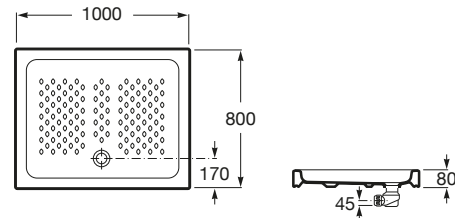

ITALIA

Plato de ducha de porcelana rectangular

MEDIDAS

Longitud	1000 mm
Anchura	800 mm
Altura	80 mm

COLORES Y ACABADOS

PVPR (IVA INCLUIDO)

206,91 €

DIBUJOS TÉCNICOS

CARACTERÍSTICAS

Diámetro del desagüe (mm): 90

Forma: Rectangular

Material: Porcelana

Profundidad: Profundo (más de 65 mm)

Publication Status

Tipo de instalación: Exento

Italia