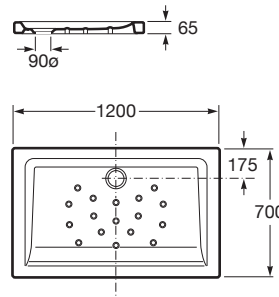

MALTA

Plato de ducha de porcelana con fondo antideslizante

MEDIDAS

Longitud	1200 mm
Anchura	700 mm
Altura	65 mm

COLORES Y ACABADOS

PVPR (IVA INCLUIDO)

**280,72 €**

DIBUJOS TÉCNICOS

CARACTERÍSTICAS

Descripción larga: MALTA 120X80X6,5

Forma: Rectangular

Material: Porcelana

Profundidad: Plano (entre 45 y 65 mm)

Publication Status

Tipo de instalación: Empotrado / Nicho