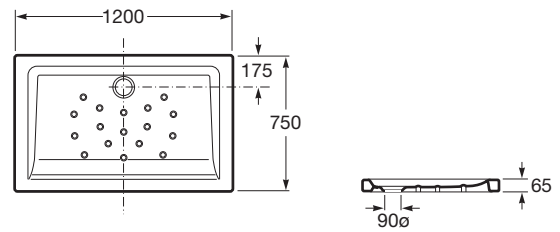

MALTA

Plato de ducha de porcelana con fondo antideslizante

MEDIDAS

Longitud 1200 mm.

Anchura 750 mm.

Altura 65 mm.

COLORES Y ACABADOS

00 Blanco

PVPR (IVA INCLUIDO)

306,13 €

DIBUJOS TÉCNICOS

CARACTERÍSTICAS

Descripción larga: MALTA 120X75X6,5

Forma: Rectangular

Material: Porcelana

Profundidad: Plano (entre 45 y 65 mm)

Publication Status

Tipo de instalación: Empotrado / Nicho

Malta

Equilibrio y simetría se dan la mano en esta colección para crear una pieza de sólido diseño. El resultado es una propuesta en el que la simplicidad combinada con durabilidad y resistencia se integra perfectamente en cualquier espacio de baño.